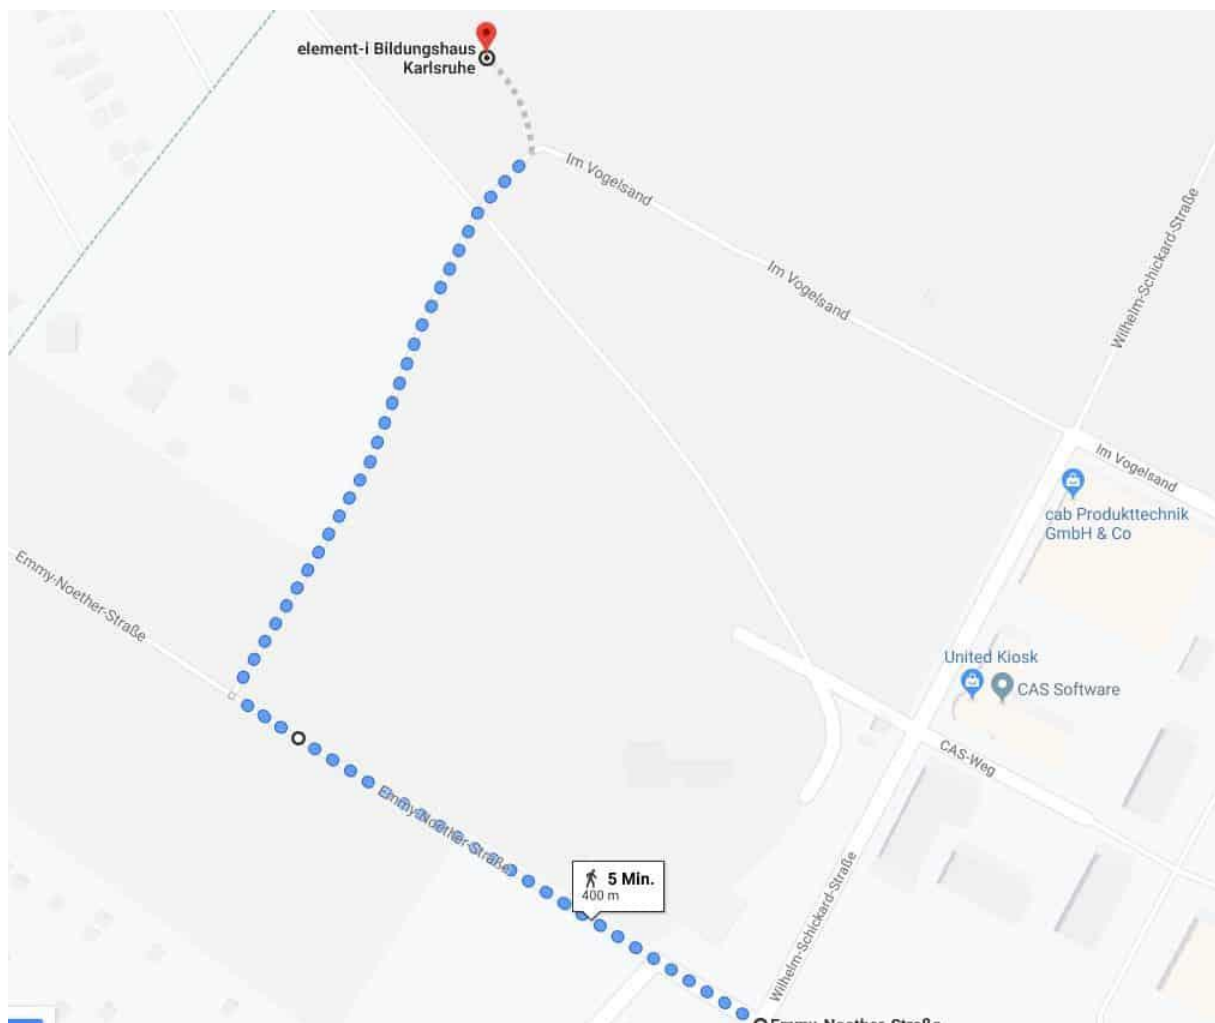

Anfahrt Bildungshaus

Sie finden das element-i Bildungshaus am nord-östlichen Rand des Technologieparks Karlsruhe.

Fahren Sie entlang der Emmy-Noether-Straße und biegen Sie dann rechts in die Konrad-Zuse-Straße ein. (Der Zugang über die Straße Im Vogelsand ist nicht möglich.)

Mit den Öffentlichen:

Nehmen Sie die Straßenbahn Linie 4 in Richtung Waldstadt und steigen Sie an der Haltestelle Hirtenweg/Technologiepark aus. Von dort aus sind es ca. 10 min zu Fuß.